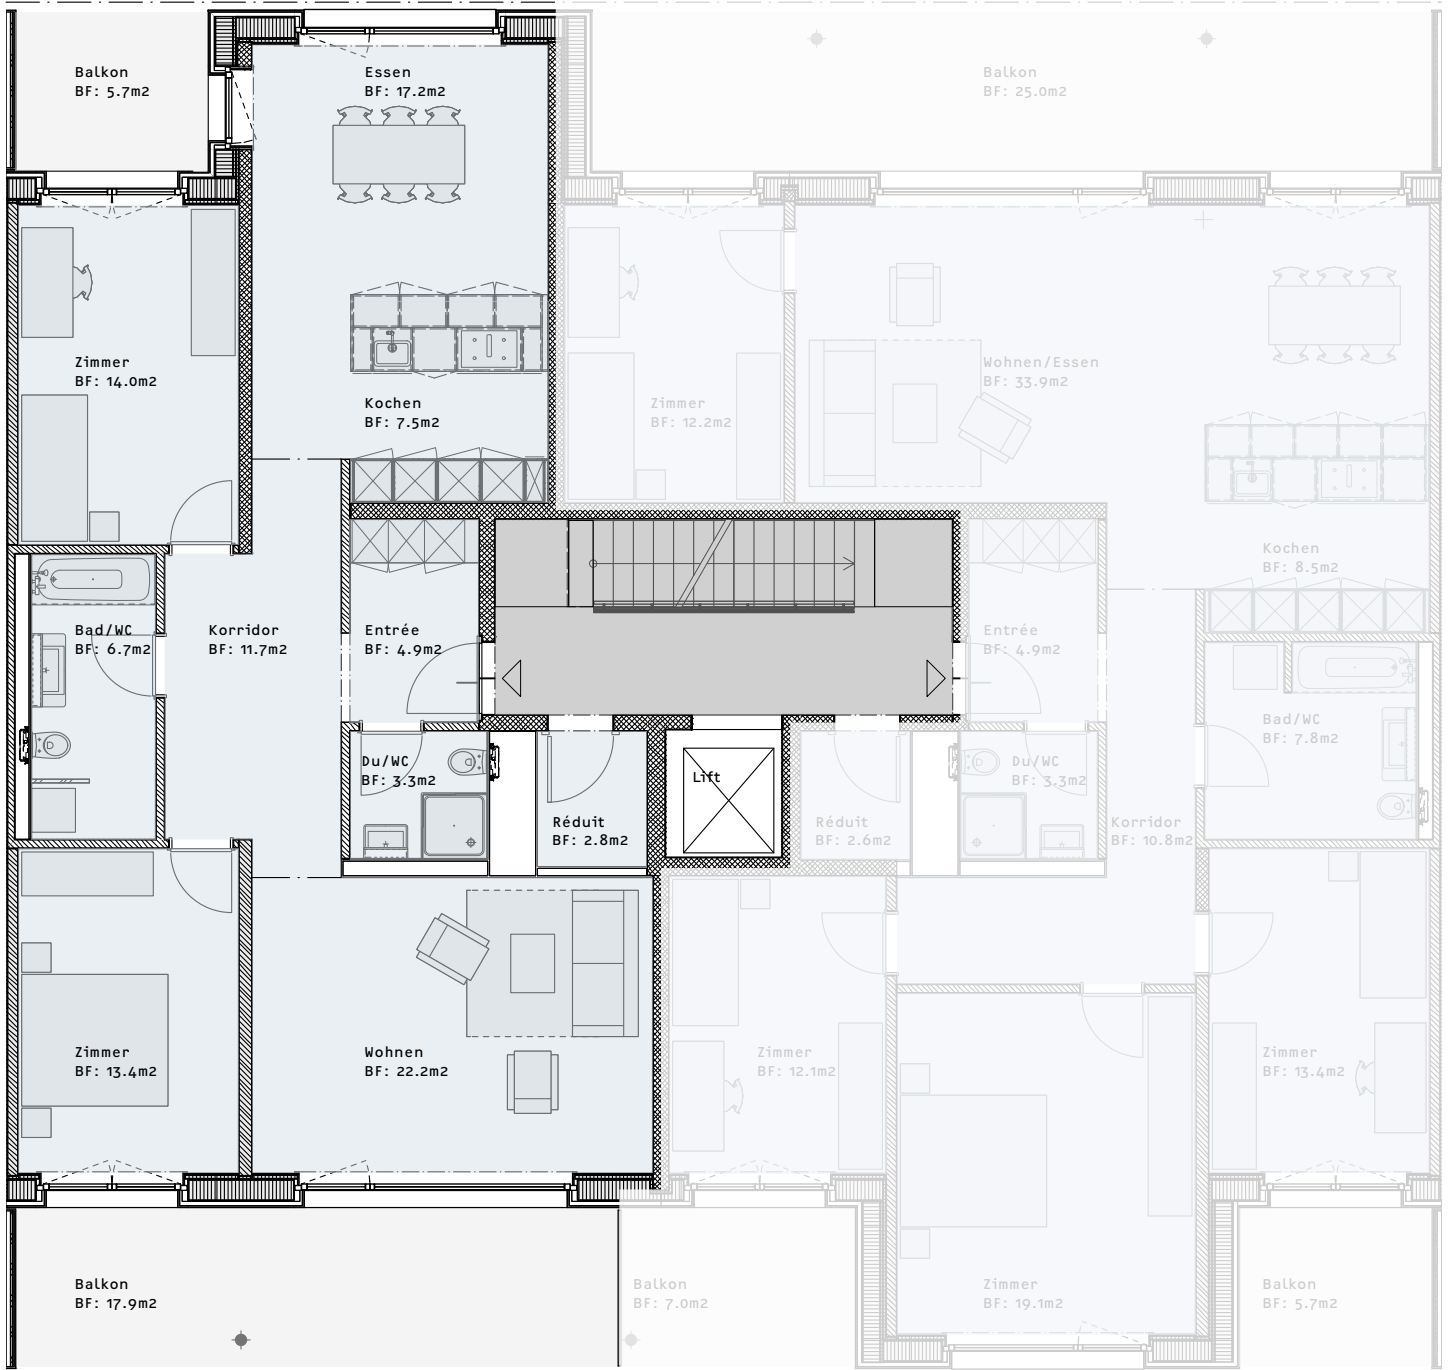

2. OBERGESCHOSS HAUS 3B

Plan Stand 13.04.2023 – Anpassungen möglich

Haus 3B | Wohnung 3BI2

3 ½ Zimmer – NWF 111 m²

Haus 3B | Wohnung 3Br2

5 ½ Zimmer – NWF 137.5 m²

redinvest
raumhaft kompetent