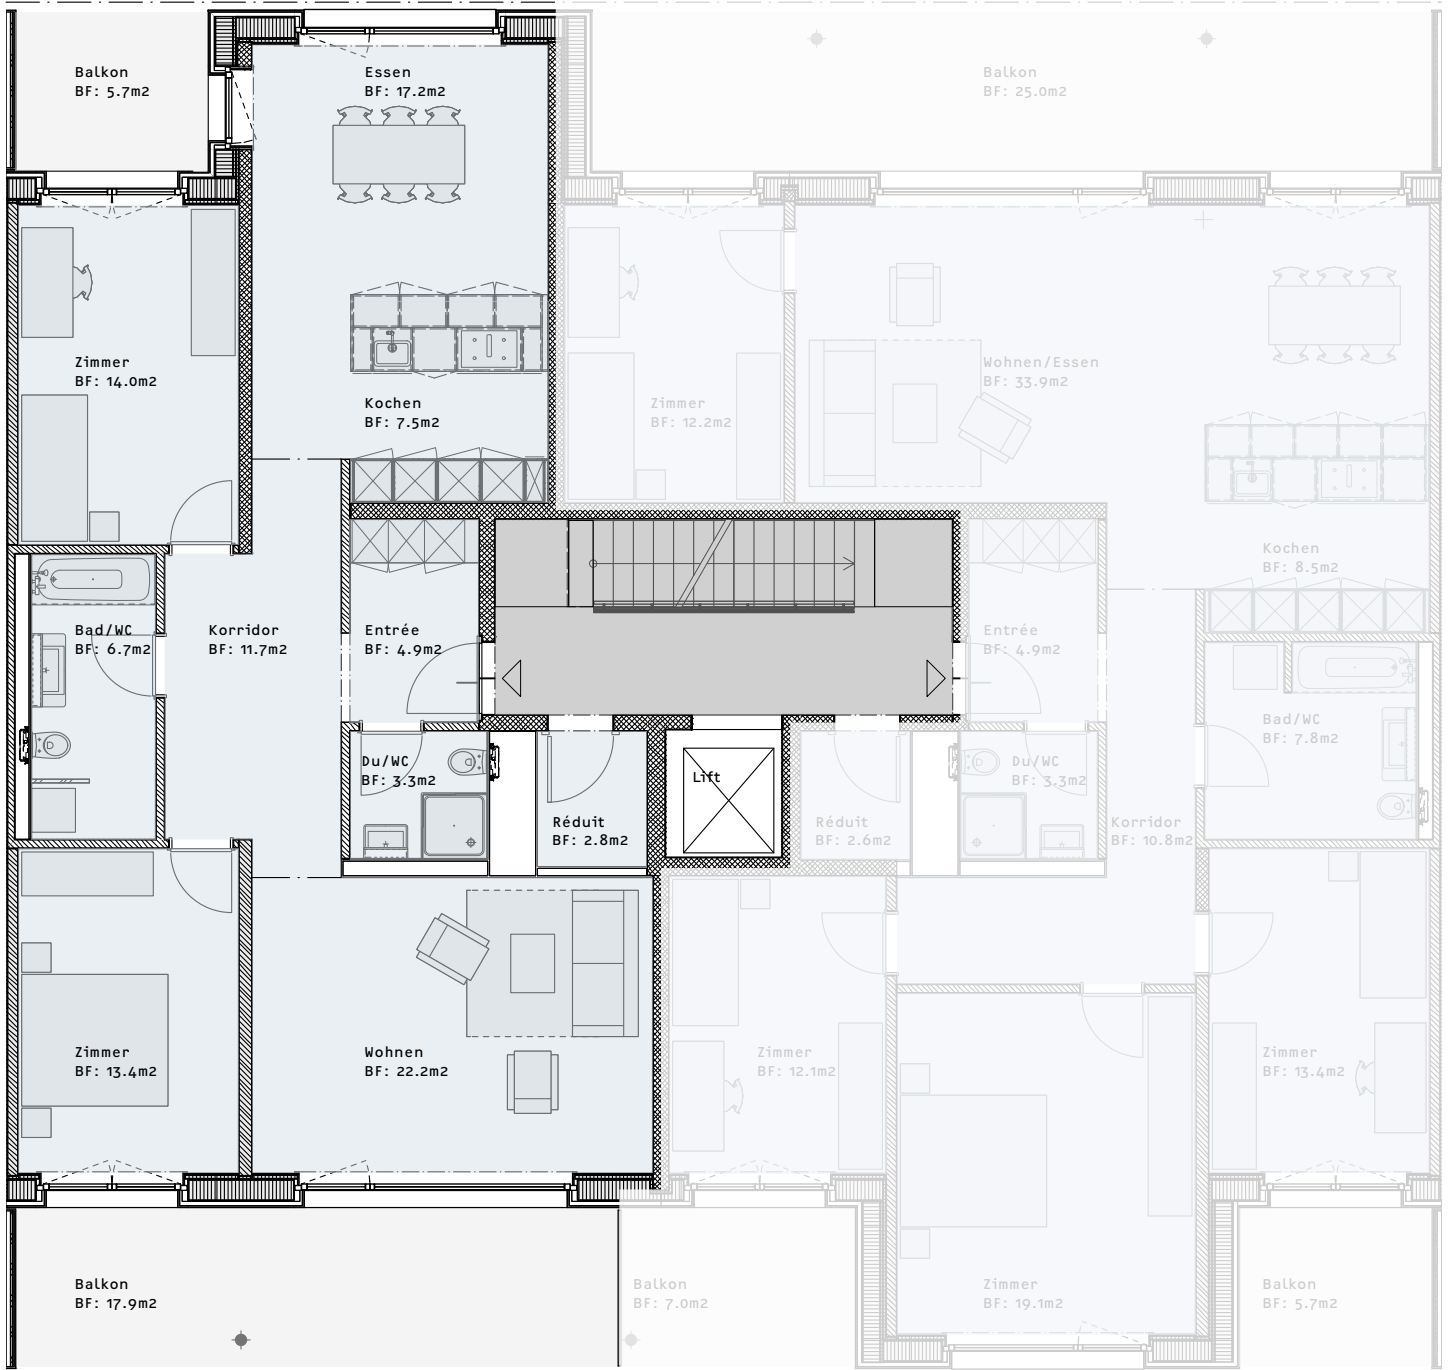

# 1. OBERGESCHOSS HAUS 3C

Plan Stand 13.04.2023 – Anpassungen möglich

Haus 3C | Wohnung 3C1l

3 ½ Zimmer – NWF 111 m<sup>2</sup>

Haus 3C | Wohnung 3C1r

5 ½ Zimmer – NWF 137.5 m<sup>2</sup>

**redinvest**  
raumhaft kompetent