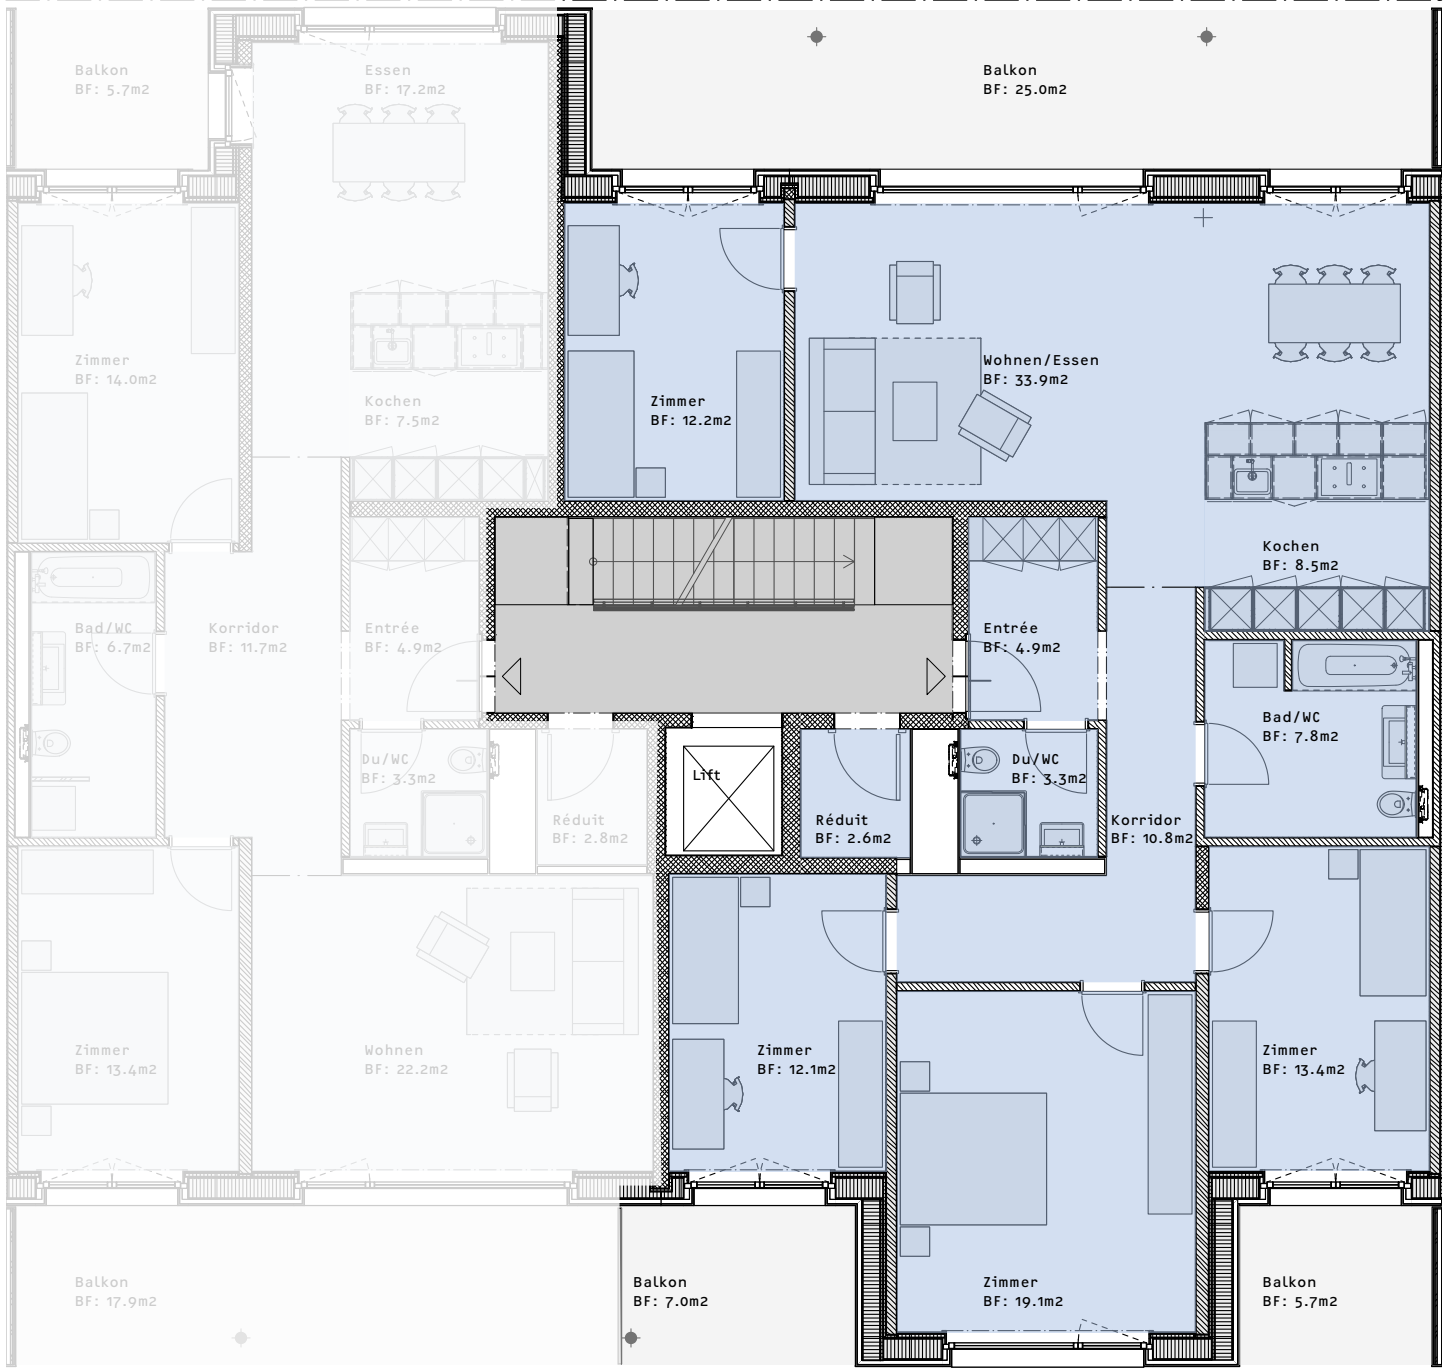

## 2. OBERGESCHOSS HAUS 3C

Plan Stand 13.04.2023 – Anpassungen möglich

Haus 3C | Wohnung 3Cl2

3 ½ Zimmer – NWF 111 m<sup>2</sup>

Haus 3C | Wohnung 3Cr2

5 ½ Zimmer – NWF 137.5 m<sup>2</sup>

**redinvest**  
raumhaft kompetent