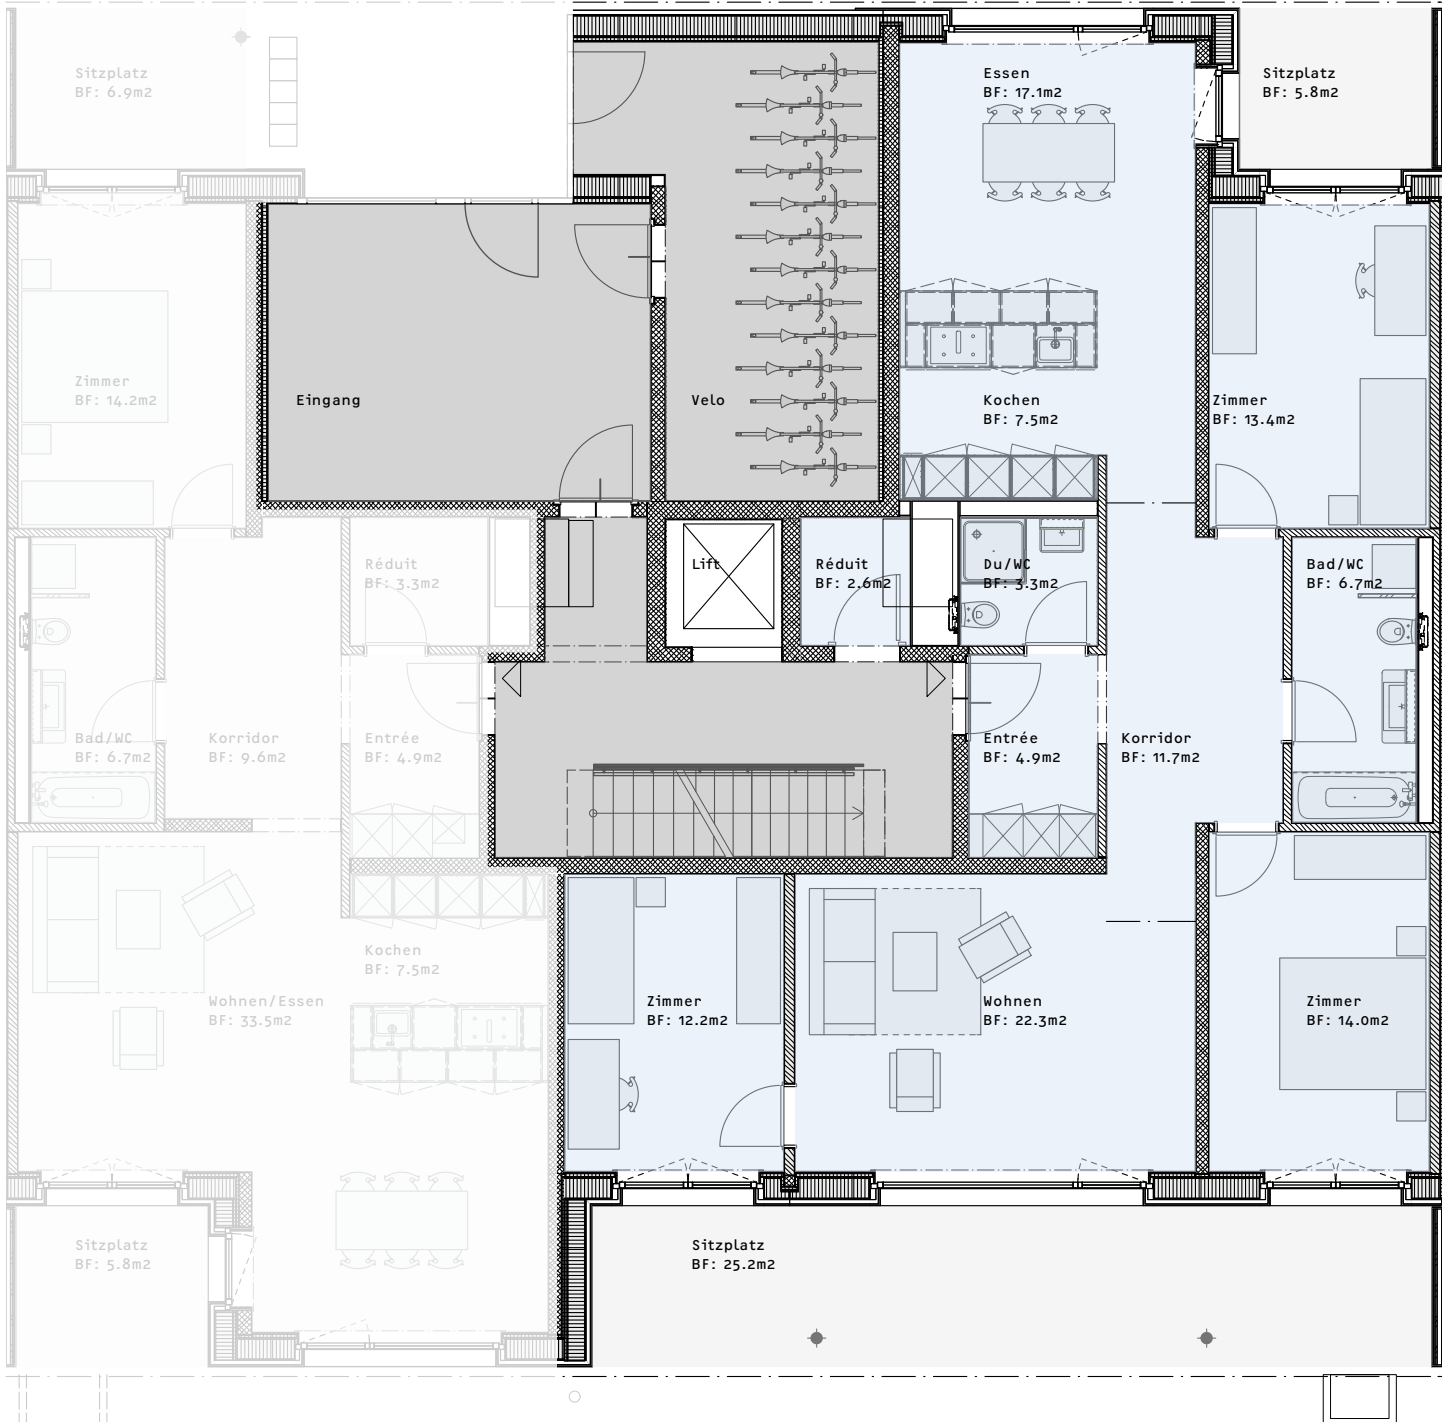

# ERDGESCHOSS HAUS 4C

Plan Stand 13.04.2023 – Anpassungen möglich

Haus 4C | Wohnung 4C10

2 ½ Zimmer – NWF 84.5 m<sup>2</sup>

Haus 4C | Wohnung 4Cr0

4 ½ Zimmer – NWF 124 m<sup>2</sup>

**redinvest**  
raumhaft kompetent